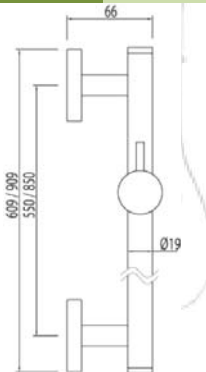

Familia 04901 – Barras de ducha

Código	Denominación Artículo	Udes/Caja
049057	KIT DUCHA 1F. CROMO BARRA 60CM PROFER HOME 1,75/2,25M	1

KIT DUCHA 1 FUNCIÓN CON BARRA PROFER HOME
Incluye flexo inox extensible 1,75- 2,25 m, barra de 60 cm con soporte y jabonera. Cromado.

Familia 04901 – Barras de ducha

Código	Denominación Artículo	Udes/Caja
134619	BARRA DUCHA DESLIZABLE FASHION 673MM TRES	1

Barra deslizante FASHION; Ø 20,6 mm. long. 673 mm: con acabado cromo

CRO 03463706

Familia 04901 – Barras de ducha

Código	Denominación Artículo	Udes/Caja
158903	BARRA DUCHA 97991 MALAWI	1

Barra de ducha con jabonera extraíble

Familia 04901 – Barras de ducha

Código	Denominación Artículo	Udes/Caja
134618	BARRA DUCHA DESLIZABLE MINIMAL 550MM TRES	1

Barra deslizante MINIMAL; Ø 19 mm. long. 550 mm.: con acabado cromo

 Barras y	CRO	134618
kits de ducha	CRO	134619

TRES

clever

TRES

EURO-SUR
Sanlúcar s.l.

FONTANERÍA - FERRETERÍA
MAQUINARIA PARA LA CONSTRUCCIÓN