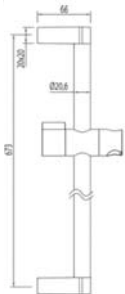

Familia 04901 – Barras de ducha

Código	Denominación Artículo	Udes/Caja
049057	KIT DUCHA 1F. CROMO BARRA 60CM PROFER HOME 1,75/2,25M	1

KIT DUCHA 1 FUNCIÓN CON BARRA PROFER HOME
Incluye flexo inox extensible 1,75- 2,25 m, barra de 60 cm con soporte y jabonera. Cromado.

Familia 04901 – Barras de ducha

Código	Denominación Artículo	Udes/Caja
134619	BARRA DUCHA DESLIZABLE FASHION 673MM TRES	1

Barra deslizante FASHION; Ø 20,6 mm. long. 673 mm: con acabado cromo

CRO 03463706

Familia 04901 – Barras de ducha

Código	Denominación Artículo	Udes/Caja
158903	BARRA DUCHA 97991 MALAWI	1

Barra de ducha con jabonera extraíble

Familia 04901 – Barras de ducha

Código	Denominación Artículo	Udes/Caja
134618	BARRA DUCHA DESLIZABLE MINIMAL 550MM TRES	1

Barra deslizante MINIMAL; Ø 19 mm. long. 550 mm.: con acabado cromo

 Barras y	CRO	134618
kits de ducha	CRO	134619

TRES

clever

TRES

EURO-SUR
Sanlúcar s.l.

FONTANERÍA - FERRETERÍA
MAQUINARIA PARA LA CONSTRUCCIÓN